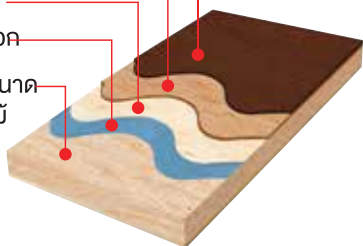

นวัตกรรมความสวยงามเหนือมาตรฐาน พร้อมคุณภาพการใช้งานหลากหลาย ที่เลือกได้ด้วยตัวเอง

คุ้ม ลงทุนครั้งเดียวจบ ประหยัดทั้งเวลา และค่าใช้จ่ายในอนาคต

WIN

อย่าคำนวณแค่ค่าวัสดุ
แต่ต้องดูค่าใช้จ่ายอื่น
รวมถึงค่าซ่อมแซม
ในอนาคตด้วย

ค่าใช้จ่าย
ประมาณการ ต่อ ตร.ม.
หลังการใช้งาน 5 ปี

	฿	฿	฿	฿
ค่าวัสดุระแนง	410	210	250	830
ค่าสี	65	65	×	×
ค่าแรงทาสี	80	80	×	×
ค่าสีย้อมไม้ + น้ำยากันปลวก	50	×	×	×
ค่าค่าโครงสร้างเหล็ก	490	490	490	420
ค่าแรงติดตั้ง ระแนง	150	150	150	150
ค่าซ่อมแซมปีที่ 3	482	292	320	×
ค่าซ่อมแซมปีที่ 5	482	292	320	×

การดูแลรักษาไม้จริงทั่วไป

น้ำยาเคลือบผิวเพื่อความเงา และรักษาเนื้อไม้
สีย้อมไม้

สีรองพื้น

น้ำยากันปลวก

ไสเพื่อปรับขนาด

และผิวหน้าไม้