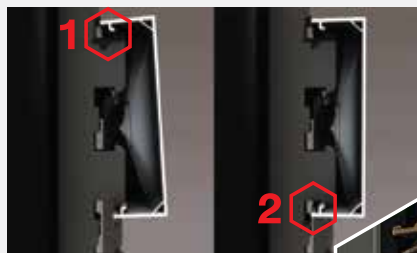

Step 3: ตบ
ตบ ติดตั้งระแนง
เข้ากับคลิป