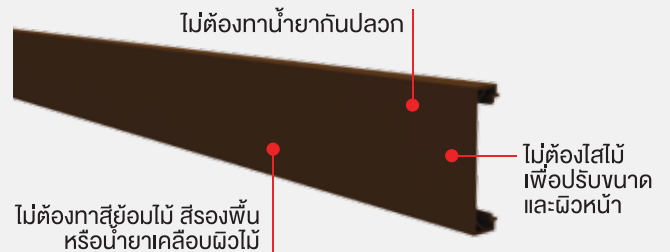

- ปลวกไม่กิน
- ไม่ผุกร่อน บวมโก่ง หรือเกิดเชื้อรา เหมาะกับการใช้งาน ในสภาพอากาศร้อนชื้นและแดดจัด
- หมดปัญหาสีลอกล่อนและไม่ต้องทาสีทึบ เพราะผสมสี เกรดพิเศษในเนื้อวัสดุจากโรงงาน