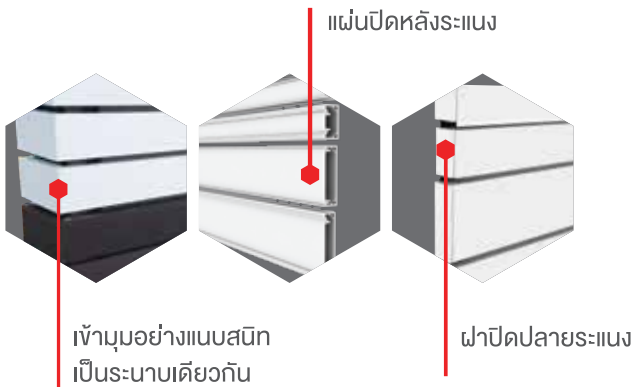

ขนาดเที่ยงตรงได้ระแนงทุกองศา ไม่ต้องไสไม้เพื่อปรับแต่งขนาด และผิวหน้าไม้

KSU มาพร้อมอุปกรณ์ติดตั้งครบชุดภายในกล่อง

สินค้าและอุปกรณ์มาตรฐาน

แผ่นระแนง 1.5 นิ้ว
ขนาด 3 x 3.5 x 300 ซม.

แผ่นระแนง 2 นิ้ว
ขนาด 2.7 x 4.8 x 300 ซม.

แผ่นระแนง 3 นิ้ว
ขนาด 2.5 x 8.5 x 300 ซม.

แผ่นระแนง 4 นิ้ว
ขนาด 2.2 x 9.8 x 300 ซม.

ฝาปิดปลายระแนง 4 ขนาด
1.5 นิ้ว, 2 นิ้ว, 3 นิ้ว, 4 นิ้ว

1. **สี**
2. ขาว
   - โอ๊ค
   - เทา (Made to order)

1. **คลิปปลั๊กติดตั้งระแนง***
1. สำหรับแผ่นระแนงทุกขนาด
  2. สำหรับติดตั้งแผ่นระแนง ขนาด 1.5" & 2"
  3. สำหรับติดตั้งแผ่นระแนง ขนาด 3" & 4"

*สินค้าบางรายการอาจไม่รวมในกล่องบรรจุภัณฑ์ขึ้นอยู่กับรุ่นของสินค้าที่จัดจำหน่าย