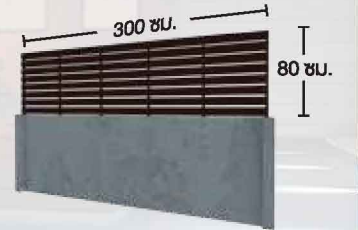

จำนวน 50 ตัว

*พื้นที่ติดตั้งต่อกล่อง 3.6 ตร.ม.

PROMPT SET (พร้อมท์ เซต)

ระบบระแนงพร้อมใช้ ที่รวมทุกความง่ายไว้ในกล่องเดียว

ขนาดแผ่นระแนง : 3 นิ้ว พร้อมเสาโครงเหล็กสำหรับติดตั้ง

1 แผ่นระแนงไวนิล

3 นิ้ว ยาว 3 เมตร
จำนวน 8 แผ่น

2 ฝาปิดปลายระแนงไวนิล

3 นิ้ว
จำนวน 16 ชิ้น

3 คลิปเส้นติดตั้งระแนง

ยาว 80 ซม.
จำนวน 6 เส้น

4 เสาโครงสร้าง

สูง 25 ซม.
จำนวน 6 ท่อน

5 อุปกรณ์ติดตั้ง

- สกรูติดตั้งคลิปเส้น 20 ตัว
- สกรูติดตั้งเสาโครงสร้าง 27 ตัว
- หัวยึดสกรู 1 ชิ้น
- ตัวปรับระดับ 6 ชิ้น
- ดอกสว่าน 1 ชิ้น