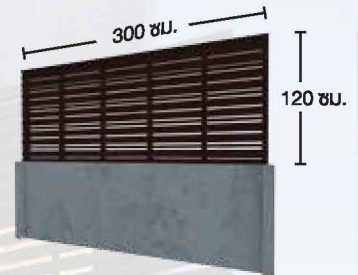

BOX SET (บ็อกซ์ เซต)

สร้างสรรค์ความงามได้หลากหลาย ภายใต้คุณภาพที่เป็นมาตรฐาน

ขนาดแผ่นระแนง : 1.5 นิ้ว และ 3 นิ้ว

1 แผ่นระแนงไวนิล

1.5 นิ้ว ยาว 3 เมตร
จำนวน 6 แผ่น
3 นิ้ว ยาว 3 เมตร
จำนวน 9 แผ่น

2 ฝาปิดปลายระแนงไวนิล

1.5 นิ้ว
จำนวน 12 ชิ้น
3 นิ้ว
จำนวน 18 ชิ้น

3 คลิปเส้นติดตั้งระแนง

ยาว 1.2 เมตร
จำนวน 6 เส้น

4 สกรูปลายสว่าน เบอร์ 8

จำนวน 50 ตัว

*พื้นที่ติดตั้งต่อกล่อง 3.6 ตร.ม.

VALUE SET (แวลู เซต)

ความเรียบง่ายที่คุ้มค่า ที่ให้มากกว่าความพึงพอใจ

ขนาดแผ่นระแนง : 3 นิ้ว

1 แผ่นระแนงไวนิล

3 นิ้ว ยาว 3 เมตร
จำนวน 12 แผ่น

2 ฝาปิดปลายระแนงไวนิล

3 นิ้ว
จำนวน 24 ชิ้น

3 คลิปเส้นติดตั้งระแนง

ยาว 1.2 เมตร
จำนวน 6 เส้น

4 สกรูปลายสว่าน เบอร์ 8