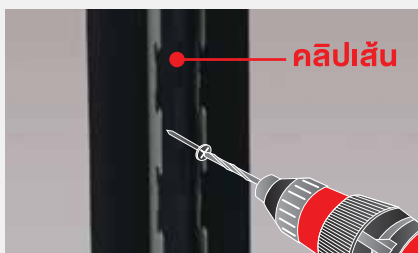

Step 2: ยึด
ยึดคลิปเส้น