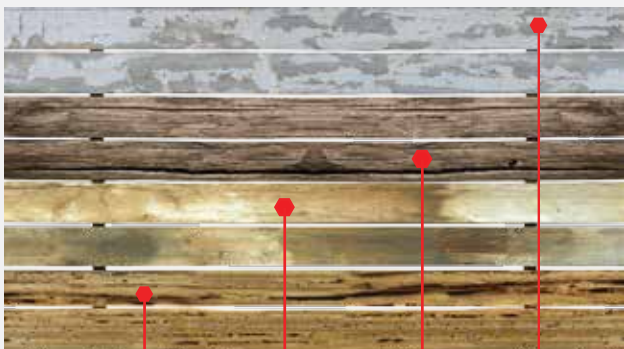

ทน ด้วยวัสดุไวนิลสูตรพิเศษ ไม่ต้องดูแลรักษา

“4 ปัญหาหลักของไม้ระแนงทั่วไป”

- ปลวกกิน
- บวมน้ำและเกิดเชื้อรา
- ผุกร่อน
- สีลอกล่อน

**“นวัตกรรมวัสดุไวนิลจาก เอสซีจี
ทางออกของทุกปัญหาไม้ระแนงที่คุณเคยเจอ”**