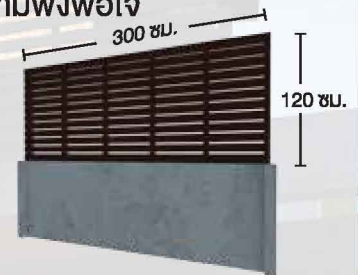

1.5 นิ้ว
จำนวน 12 ชิ้น
3 นิ้ว
จำนวน 18 ชิ้น

3 คลิปเส้นติดตั้งระแนง

ยาว 1.2 เมตร
จำนวน 6 เส้น

4 สกรูปลายสว่าน เบอร์ 8

จำนวน 50 ตัว

*พื้นที่ติดตั้งต่อกล่อง 3.6 ตร.ม.

VALUE SET (แวลู เซต)

ความเรียบง่ายที่คุ้มค่า ที่ให้มากกว่าความพึงพอใจ

ขนาดแผ่นระแนง : 3 นิ้ว

1 แผ่นระแนงไวนิล

3 นิ้ว ยาว 3 เมตร
จำนวน 12 แผ่น

2 ฝาปิดปลายระแนงไวนิล

3 นิ้ว
จำนวน 24 ชิ้น

3 คลิปเส้นติดตั้งระแนง

ยาว 1.2 เมตร
จำนวน 6 เส้น

4 สกรูปลายสว่าน เบอร์ 8

จำนวน 50 ตัว

*พื้นที่ติดตั้งต่อกล่อง 3.6 ตร.ม.

PROMPT SET (พร้อมท์ เซต)

ระบบระแนงพร้อมใช้ ที่รวมทุกความง่ายไว้ในกล่องเดียว

ขนาดแผ่นระแนง : 3 นิ้ว พร้อมเสาโครงเหล็กสำหรับติดตั้ง

1 แผ่นระแนงไวนิล

3 นิ้ว ยาว 3 เมตร
จำนวน 8 แผ่น