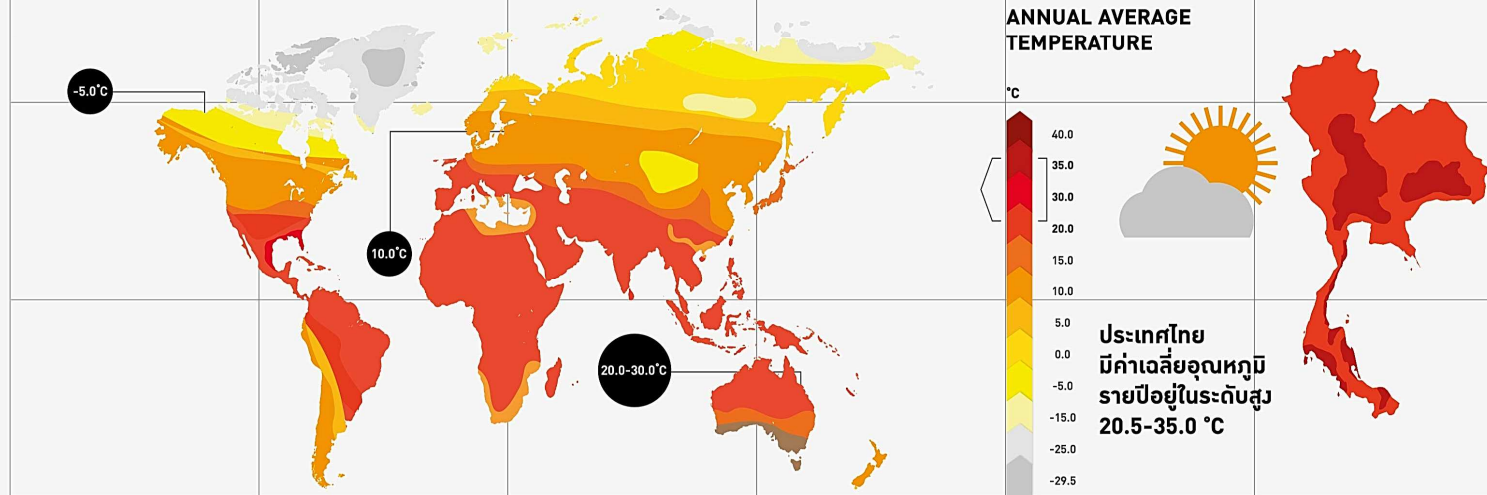

WORLD TEMPERATURE MAP

WORLD RAINFALL MAP