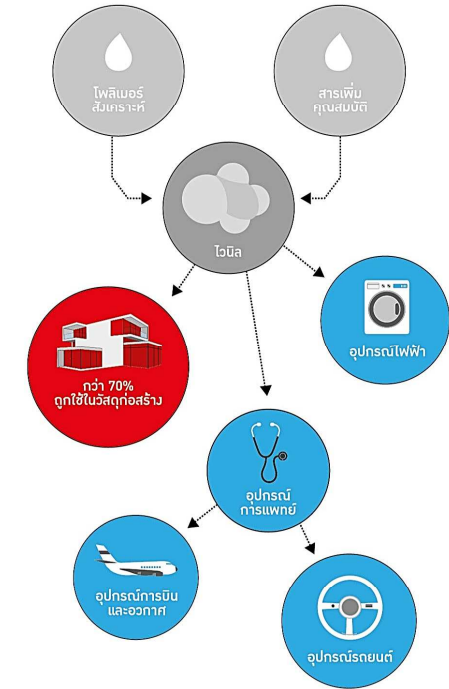

ไวนิล...ที่สุดของวัสดุทดแทนแห่งศตวรรษที่ 21

ไวนิลเป็นวัสดุทดแทน ไม่เหมือนพลาสติกทั่วไปที่ใช้ในชีวิตประจำวัน ไวนิล (Vinyl) คือ โพลีเมอร์สังเคราะห์ชนิดหนึ่ง มีชื่อทางการว่า Unplasticized Polyvinyl Chloride สกัดได้จากน้ำทะเล ผ่านกระบวนการผลิตปิโตรเคมีภัณฑ์ เป็นโพลีเมอร์เกรดพิเศษ ที่เพิ่มคุณสมบัติให้เหนือกว่าพลาสติกทั่วไป ทนทานต่อความร้อน แสงแดด มีสีสวย คงทนและอายุการใช้งานยาวนาน 15-100 ปี

Tips:
ทุกบ้าน ทุกบ้าน... ต้องเป็นไวนิล
เรื่องราวที่ให้คุณอายุไม่เคยมียุ...
ประตูหน้าต่างไวนิลได้รับความนิยม
ในทวีปยุโรป และอเมริกา มากกว่า 60 ปี
เนื่องจากช่วยเพิ่มขีดความสามารถ
ในการประหยัดพลังงานสูงสุดให้กับอาคาร