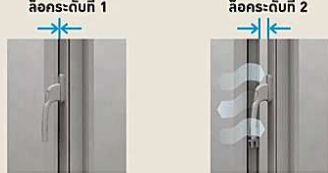

ระบบล็อกเพื่อการระบายอากาศ

ระบบล็อก 2 ระดับสำหรับบานเปิด ระดับที่หนึ่ง ล็อกบานอย่างแน่นสนิท และระดับที่สอง ล็อกบานโดยยังเปิดให้ช่องหน้าต่าง เพื่อระบายอากาศภายในห้อง