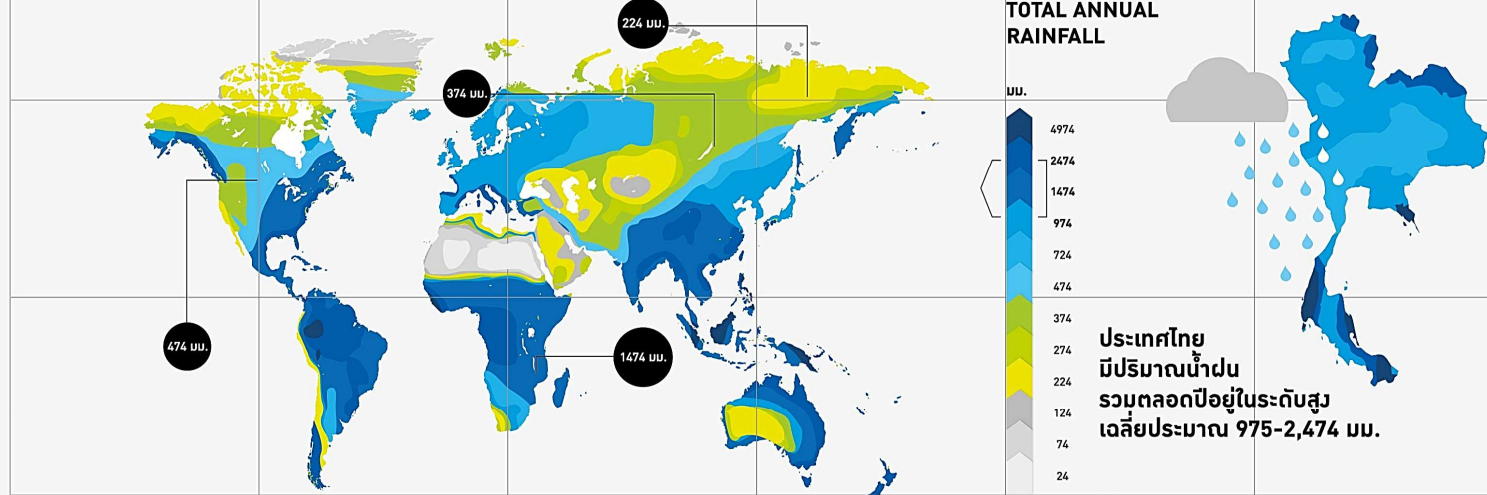

ไวนิล...ที่สุดของวัสดุทดแทนแห่งศตวรรษที่ 21

ไวนิลเป็นวัสดุทดแทน ไม่เหมือนพลาสติกทั่วไปที่ใช้ในชีวิตประจำวัน ไวนิล (Vinyl) คือ โพลีเมอร์สังเคราะห์ชนิดหนึ่ง มีชื่อทางการว่า Unplasticized Polyvinyl Chloride สกัดได้จากน้ำทะเล ผ่านกระบวนการผลิตปิโตรเคมีภัณฑ์ เป็นโพลีเมอร์เกรดพิเศษ ที่เพิ่มคุณสมบัติให้เหนือกว่าพลาสติกทั่วไป ทนทานต่อความร้อน แสงแดด มีสีสวย คงทนและอายุการใช้งานยาวนาน 15-100 ปี

Tips:
ทุกบ้าน ทุกบ้าน... ต้องเป็นไวนิล
เรื่องราวที่ให้คุณอายุไม่เคยมียุ...
ประตูหน้าต่างไวนิลได้รับความนิยม
ในทวีปยุโรป และอเมริกา มากกว่า 60 ปี
เนื่องจากช่วยเพิ่มขีดความสามารถ
ในการประหยัดพลังงานสูงสุดให้กับอาคาร

WORLD TEMPERATURE MAP

WORLD RAINFALL MAP

เพราะภูมิอากาศร้อนชื้นจัดไม่เหมือนที่ใดในโลก...เราจึงรู้ดี

ค่าเฉลี่ยอุณหภูมิรายปีอยู่ในระดับสูง 20.5-35.0 องศาเซลเซียส และ
ค่าเฉลี่ยปริมาณน้ำฝนรวมตลอดปีอยู่ในระดับสูง 975-2,474 มม.

เราจึงพัฒนา WINDSOR Advance Vinyl ไวนิลเกรดพิเศษ ที่เหมาะที่สุดกับ
สภาพภูมิอากาศร้อนชื้นของเมืองไทย และมองไกลถึงการใช้งานในอนาคต

- UV Stabilizer สารช่วยสะท้อนรังสียูวี
- Heat Stabilizer สารเพิ่มความคงทนต่อความร้อน
- Impact Modifier สารเพิ่มความยืดหยุ่น กระแทก นึกอัด
- Premium Color สีเกรดพิเศษ ผสมในเนื้อวัสดุ ไม่ลอกหลุด สีดจาง
- Anti-Stain สารป้องกันคราบดำ

ความงามอย่างเป็นเอกลักษณ์ ด้วยสีผสมสวยงาม มีความยืดหยุ่น
สามารถดัดโค้งให้มีรูปทรงอย่างเป็นเอกลักษณ์ที่ไม่มีที่หรือ
วัสดุใดเหมือน (Distinctive Aesthetic)

ความทนทาน ต่อแสงแดด ความชื้น ปลอดภัย และสารเคมี
(High Durability)