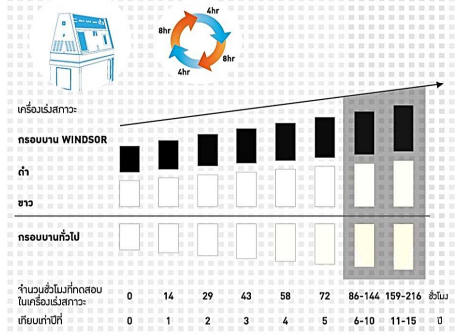

การเปลี่ยนแปลงของสี เทียบเท่าระยะเวลาการใช้งาน 15 ปี
มีอัตราการเปลี่ยนแปลงต่ำกว่า (Delta E < 3) ซึ่งตาเปล่าไม่สามารถแยกแยะ
ถึงความแตกต่างได้