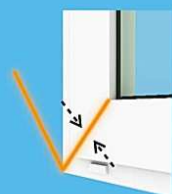

METICULOUS ASSEMBLY

วงกบและครอบบานที่วิจิตรสวยงามประณีตสวยงามในทุกรายละเอียด

FUSION CORNER WELDING

เชื่อมมุมกรอบบานอย่างแนบสนิท ด้วยรอยเชื่อมมุมแบบพิเศษ เพียง 0.2 มม.