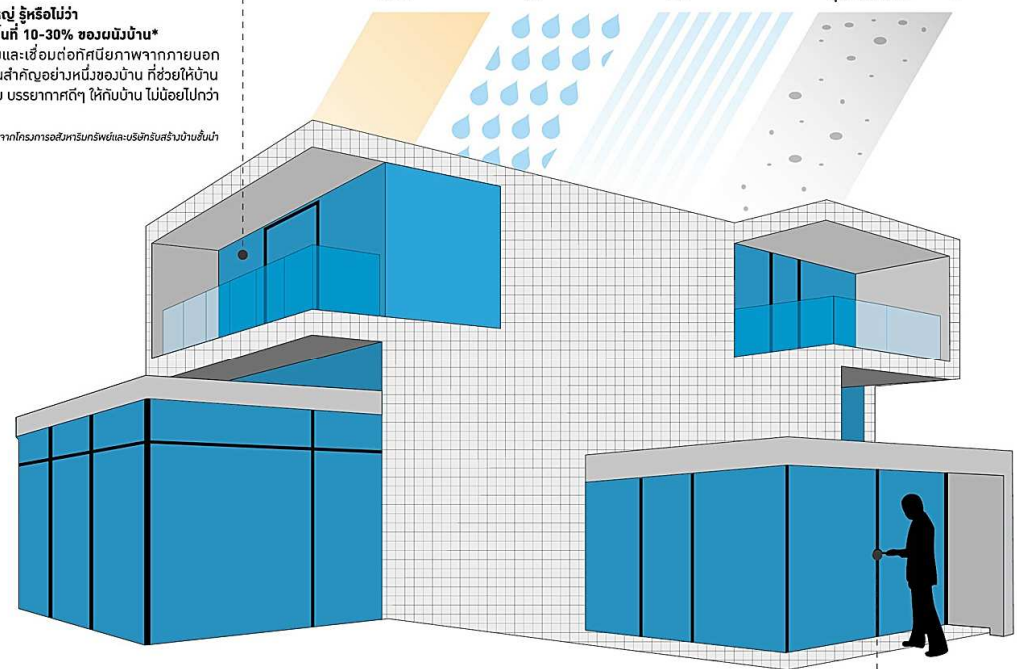

THE UNCHANGEABLE TRUTH ABOUT WINDOWS AND DOORS

เปลี่ยนทุกประตูหน้าต่างที่คุณเคยรู้

30%

ไม่ว่าบ้านหลังเล็กหรือใหญ่ รู้หรือไม่ว่า บ้านประตูหน้าต่างคือพื้นที่ 10-30% ของงบบ้าน* ซึ่งเป็นบริเวณที่รับแสงและเชื่อมต่อกับสภาพอากาศภายนอก ประตูหน้าต่างจึงเป็นส่วนสำคัญอย่างหนึ่งของบ้าน ที่ช่วยให้บ้าน น่ามองและสร้างความอบอุ่น บรรยากาศดีๆ ให้กับบ้าน ไม่น้อยไปกว่า หลังคา พื้นหรือผนัง

คุณอาจลืมไปว่า...บ้านประตูหน้าต่างก็เสมือนเกราะปกป้องบ้าน จากสิ่งเล็กๆ น้อยๆ ที่เป็นฝุ่นละออง แสง การรั่วซึมของลม ความร้อน น้ำฝน และลมพายุ ตลอดจนอันตรายจากการกัดกร่อน ที่ช่วยให้คุณ รู้สึกอยู่สบายภายในบ้านอย่างปลอดภัยไร้กังวล

แดด ฝน ลม ฝุ่นและแมลง

รู้หรือไม่...งบประมาณประตูหน้าต่างโดยเฉลี่ย สูงถึง 10-15% ของค่าก่อสร้างบ้าน 1 หลัง ซึ่งคิดเป็นสัดส่วนที่สูงกว่าหลังคาและสุขภัณฑ์

- Window 1
- Roof 2
- Sanitary ware 3

การเลือกประตูหน้าต่างที่มีคุณภาพ จึงเป็นการลงทุนเพื่อความคุ้มค่าในระยะยาว

6000

ครั้ง / ปี

คุณอาจไม่เคยรู้ว่า...ในแต่ละวันเราทุกคนเปิดประตู หน้าต่างกันบ่อยแค่ไหน เชื่อกันหรือไม่ว่า คนเราเปิดและปิดประตูหน้าต่างไม่ต่ำกว่า 6,000 ครั้งต่อปี* (คำนวณจากการเปิด-ปิดประตูทางเข้าบ้าน) และเป็นส่วนหนึ่งของบ้านที่ต้องสัมผัสกับแสงแดด ความชื้นจากภายนอกเป็นประจำ ดังนั้นการเลือกวัสดุคุณภาพ ที่ทนทาน รวมถึงอุปกรณ์มือจับที่ได้คุณภาพ จึงเป็นสิ่งที่คุณไม่ควรมองข้าม

ความสวยงามที่แท้จริง ต้องมาพร้อมระบบ การปกป้องสูงสุด

ระบบหน้าต่างประตูหน้าต่างเซอร์...นวัตกรรมทำที่ไซโน ให้ใหม่แนวคิด ด้วยการเปิดวิสัยทัศน์ของการอยู่อาศัย ให้กว้างขึ้น ขยายมุมมองให้รัศมีร่มเงาอยู่มากขึ้น เพราะเชื่อว่าความสวยงามที่แท้จริง เกิดจากการผสมผสานกันอย่างลงตัวขอดีไซน์ที่เรียบหรูและระบบการใช้งานอันชาญฉลาด ซึ่งให้มาตรฐานการปกป้องสูงสุดต่อสิ่งรบกวนภายนอก ที่ง่ายและลงตัวกับการอยู่อาศัยของคนไทย

พร้อมไวน์ลิสเตอร์เฉพาะ "WINDSOR Advance Vinyl" ไวน์ลิสคุณภาพสูงสุตรพิเศษ ที่เพิ่มสารต้านทานแสงแดดและมลพิษ เหมาะสำหรับสภาพภูมิอากาศร้อนชื้นจัดของประเทศไทยโดยเฉพาะ