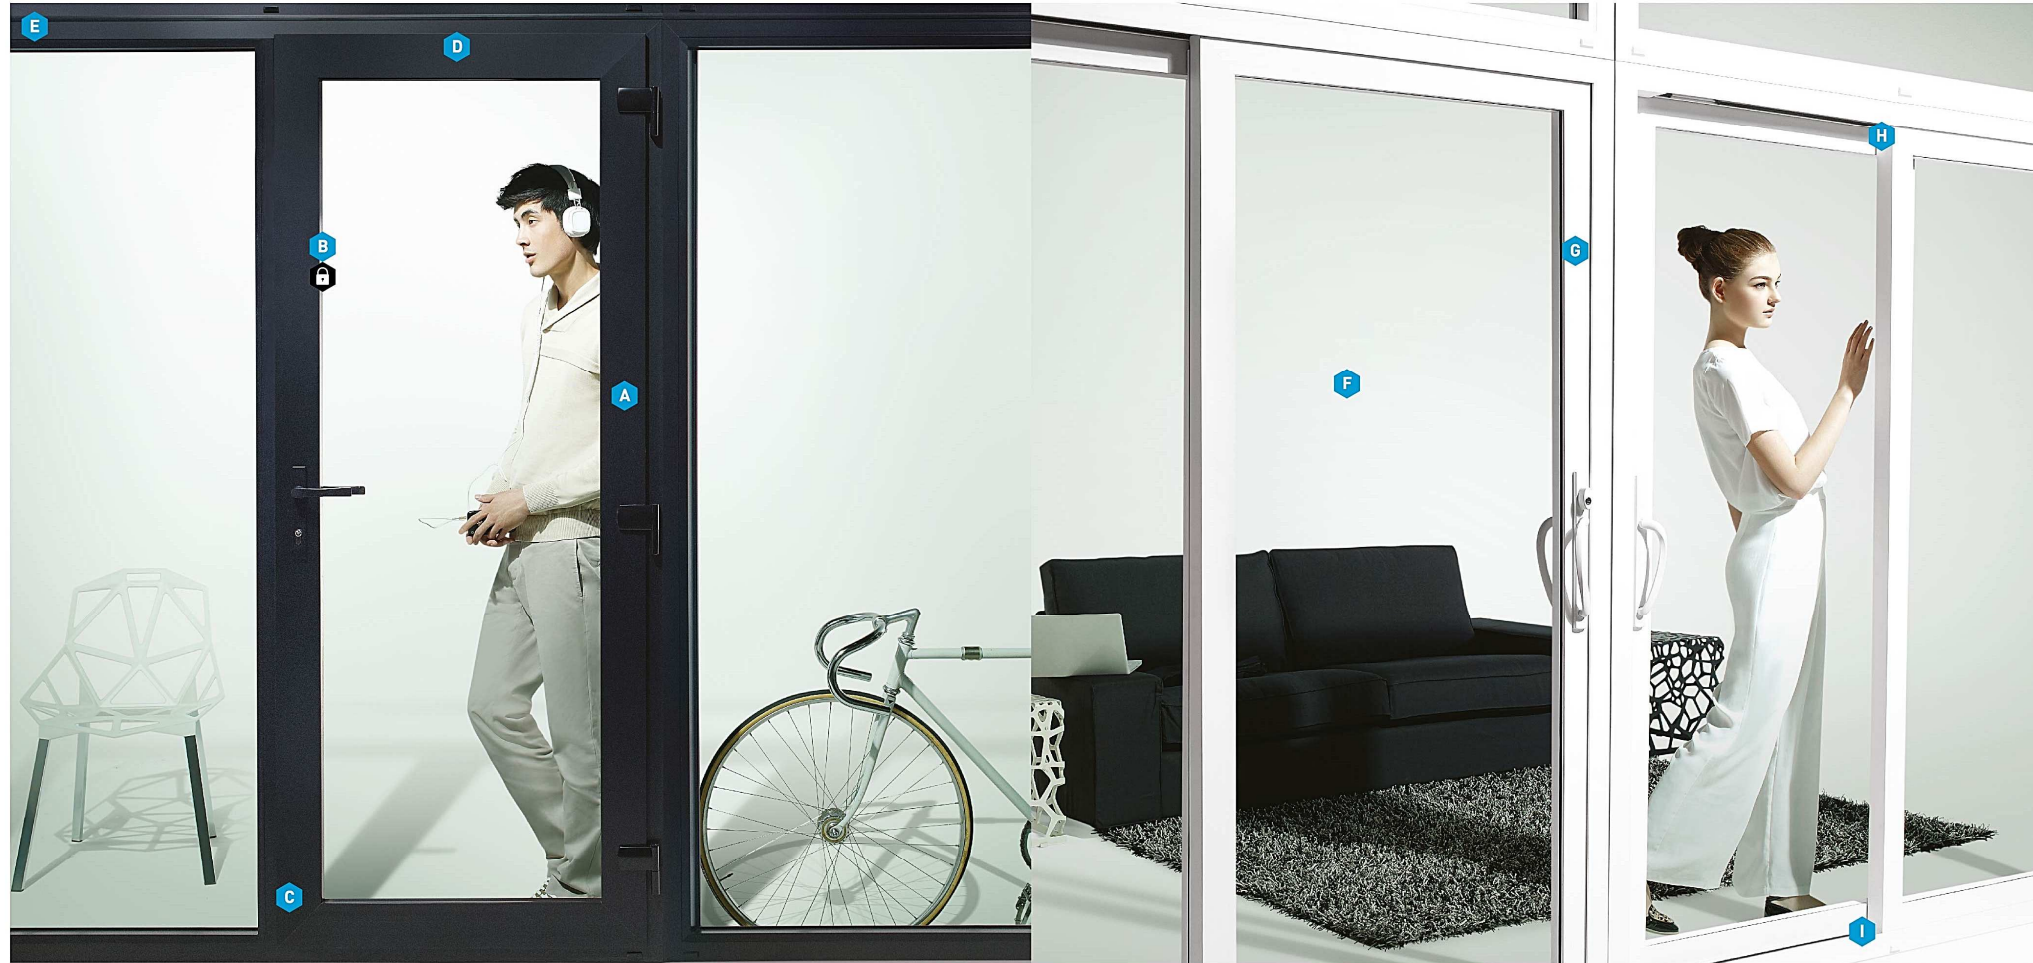

Heat Protection
ลดการถ่ายเทความร้อนเข้าสู่ตัวอาคาร
ได้ดีกว่าบานอลูมิเนียมทั่วไป 40%
ช่วยประหยัดการใช้พลังงาน

*ผ่านการทดสอบตามมาตรฐานสากล
ISO 8990

Noise Protection
ลดทอนเสียงรบกวนจากภายนอกสู่ภายใน
ในบ้านได้ถึง 32 เดซิเบล ดีกว่าบานอลูมิเนียม
ทั่วไป 40%

*ผ่านการทดสอบตามมาตรฐานสากล
ASTM E90

Leak Protection
ป้องกันการรั่วซึมของน้ำและอากาศภายใต้
แรงลมที่มีความเร็ว 120 กิโลเมตร
ต่อชั่วโมง เทียบเท่าพายุไต้ฝุ่น

Safety Protection
เน้นใช้ความปลอดภัยจากโครงสร้างที่แข็งแรง
สามารถต้านทานแรงลมปะทะที่ 80 kg/m²
พร้อมดีไซน์ขอบกรอบ กรอบบาน และระบบล็อก
ที่ออกแบบเพื่อป้องกันการรูดเม:

*ผ่านการทดสอบตามมาตรฐานสากล ASTM E330

A

B

Multi-Point Lock System
ล็อกมากขึ้น ปลอดภัยมากขึ้น

ทุกบานเปิดเพิ่มระบบความปลอดภัยด้วย
ระบบล็อกรอบบานเข้ากับวงกบมากกว่า
1 จุด

C

Fusion Corner Welding
แบบสนิททุกมุมเชื่อม

การเชื่อมเป็นเนื้อเดียวกันของกรอบบาน
และวงกบ ไม่มีช่องว่างให้เสียงเล็ดลอด
หรือเกิดการรั่วซึมของน้ำและความร้อน
จากอากาศ

D

Double Seal
เพิ่มขอบยาง 2 ชั้น เพิ่มคุณภาพการปกป้อง
เสริมขอบยาง EPDM 2 ชั้น รอบกรอบบาน
และวงกบ และตามแนวขอบกระจก อย่าง
แบบสนิท เพื่อเพิ่มประสิทธิภาพในการ
ป้องกันเสียง น้ำและอากาศรั่วซึม

E

Galvanized Reinforcement Steel
เสริมเหล็กให้แข็งแรง

เสริมความแข็งแรงตลอดแนววงกบ
และกรอบบานด้วยเหล็กเสริมแรงตาม
มาตรฐานอุตสาหกรรม และผ่านการ
ทดสอบความทนทานต่อการเกิดสนิม
ภายใต้สภาวะอากาศที่รุนแรง

F

Energy Glass & Double-Glass Supported

มอบมาตรฐานการประหยัดพลังงานทุกบาน
ประตูหน้าต่าง และรองรับกระจก 2 ชั้น
ช่วยการประหยัดพลังงาน และสามารถป้องกันเสียง
และความร้อนได้ดียิ่งขึ้น

*รองรับกระจกหนาสูงสุด 29 มม. สำหรับบานเปิด และ 22 มม.
สำหรับบานเลื่อน

G

Multi Chamber
เพิ่มช่อง...ลดทอนเสียง

ออกแบบโครงสร้างมีหลายช่อง ช่วยเพิ่ม
พื้นที่ในการลดทอนเสียงและความร้อน
จากภายนอกเข้าสู่ภายใน

H

Break-in Prevention Design
ออกแบบพิเศษ เพิ่มสมรรถนะ
ความปลอดภัย

ดีไซน์พิเศษที่ออกแบบให้กรอบบานซ่อน
อยู่ภายในวงกบ และมีซี่ล็อกแผ่นหนา
ระหว่างกรอบบานเลื่อน จึงลดช่องว่าง
ให้ไม่สามารถรูดเมหรือยกบานได้

I

Water Drainage System
ระบบระบายน้ำภายในรางตามมาตรฐาน มอก.
(5 ลิตร/ตร.ม/นาที)

- แตะก้นน้ำ-ก้นน้ำที่อาจซึมเข้ารางด้านใน
  ขอบาน
- รางระบายน้ำ-ออกแบบให้ลาดเอียง
  เพื่อระบายน้ำ