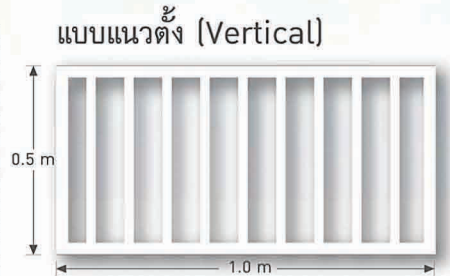

แผงบังแดดไวนิล WINDSOR SHADE

ช่วยกรองแสงแดด ให้ผ่านเข้ามาในปริมาณที่เหมาะสม หลากหลายรูปแบบในสไตล์คุณ

แผงบังแดดไวนิล มี 3 แบบ

สีขาว

สีขาว

หมายเหตุ : ทุกแบบมีขนาด 1.0 x 0.5 เมตร

อุปกรณ์เสริมในการติดตั้ง

คานาไวนิลเสริมเหล็ก Galvanize
เพิ่มความแข็งแรงในการติดตั้ง