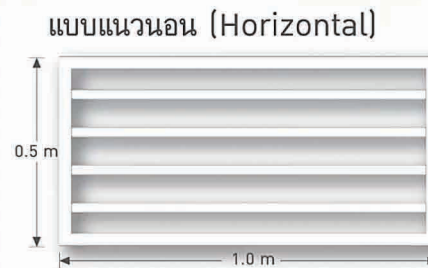

แผงบังแดดไวนิล WINDSOR SHADE

ช่วยกรองแสงแดด ให้ผ่านเข้ามาในปริมาณที่เหมาะสม หลากหลายรูปแบบในสไตล์คุณ

แผงบังแดดไวนิล มี 3 แบบ

สีขาว

สีขาว

หมายเหตุ : ทุกแบบมีขนาด 1.0 x 0.5 เมตร

อุปกรณ์เสริมในการติดตั้ง

คานาไวนิลเสริมเหล็ก Galvanize
เพิ่มความแข็งแรงในการติดตั้ง